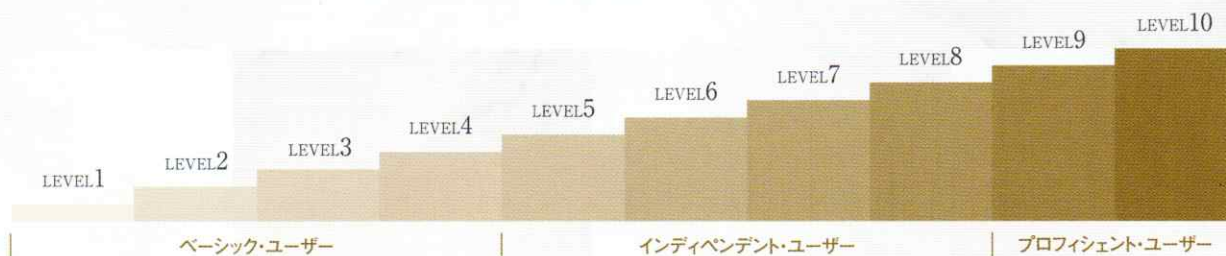

## BRILLIANT CEBU ENGLISH ACADEMY レベル

### 全10段階で設定されたレベル

学生様の英語レベルを、学校で細かく設定した全10レベルで評価をしますので、現在の自分の英語レベルが把握しやすく、ご自身の成長度合いも確認しやすくなっています。

レベル	BRILLIANT CEBU	IELTS	TOEFL iBT	TOEIC
LEVEL1 Absolute Beginner 全くの初心者	0-15	N/A	N/A	N/A
LEVEL2 Beginner Low 初級の下	16-20	N/A	N/A	N/A
LEVEL3 Beginner Mid 初級の中	21-30	N/A	N/A	120-220
LEVEL4 Beginner High 初級の上	31-35	1.0-2.0	40-46	225-395
LEVEL5 Pre-Intermediate Low 準中級の下	36-40	2.5-3.5	47-56	400-525
LEVEL6 Pre-Intermediate Mid 準中級の中	41-42	4.0-4.5	57-66	530-670
LEVEL7 Pre-Intermediate High 準中級の上	43-45	5.0-5.5	67-76	675-780
LEVEL8 Intermediate Low 中級の下	46-47	6.0-7.0	77-90	785-875
LEVEL9 Intermediate High 中級の上	48-49	7.5-8.5	91-109	880-940
LEVEL10 Advanced 上級	50	9.0	110-120	945-990

入学日のオリエンテーション後に、レベルチェックテストがございまして、その結果でレベルが決まります。